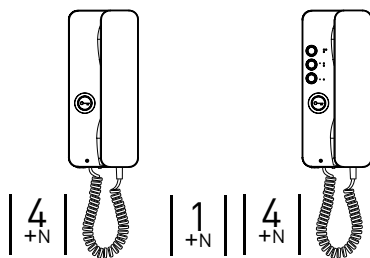

Dimensiones: 200 x 90 x 52 mm

1183/5

SISTEMAS DIGITALES

- → Para sistemas 2Voice
- → Teléfono de superficie
- → Color blanco brillante. Selección de melodías para llamada a portería y llamada de placa externa
- → Función No molesten
- → Pulsador de apertura de la puerta y 3 pulsadores adicionales para otras funciones (apertura entradas, encendido luces escaleras, llamada a central, etc.)
- → LED de señalización para indicación de llamada y otras funciones activadas
- → Posibilidad de realizar 3 llamadas de intercomunicación entre 3 monitores o teléfonos
- → Programación con interruptor dip