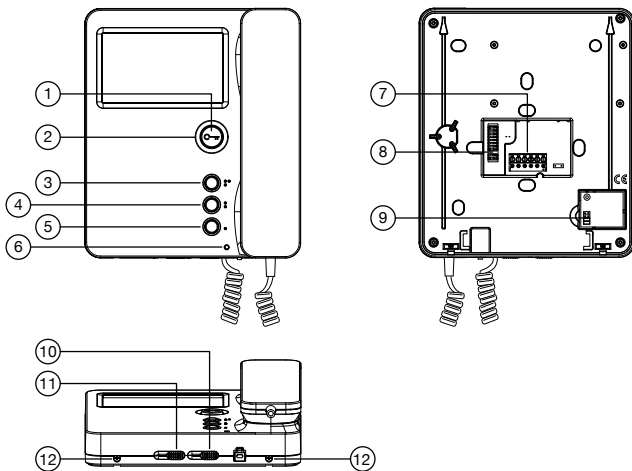

URMET IS IN YOUR LIFE

mìro

1750 | 1150 - 1150/1 - 1150/35 - 1183/5

ESTACIONES INTERNAS

Descripción de los componentes y características:

1750/1

SISTEMAS DIGITALES

- Monitor color con auricular, pantalla de 4,3" formato 16:9
- Color blanco brillante
- Regulación del volumen de llamada
- Selección de melodías para llamada a portería y llamada de placa externa
- Función no molesten
- Regulación de brillo, contraste y color.
- Pulsador de apertura de la puerta y 3 pulsadores adicionales para otras funciones (apertura entradas, encendido luces escaleras, llamada a centralita, etc.)
- Led de señalización para indicación de llamada y otras funciones activadas
- Posibilidad de o teléfonos de intercomunicación
- Soporte metálico para fijación en pared
- Programación con interruptor dip
- Predisposición integrada para personas con deficiencia auditiva

| 2 |
voice

Dimensiones: 200 x 175 x 52 (27) mm - **1.** Tecla de apertura de la puerta - **2.** LED verde presente debajo de la tecla de apertura de la puerta - **3. 4. 5.** Pulsador - **6.** Led bicolor - **7.** Bornes para conexión al sistema **8.** Interruptor dip de configuración **9.** Predisposición para conexión entrada-salida con accesorio Sch. 1750/50 - **10.** Luminosidad - **11.** Color - **12.** Tornillos de bloqueo del videoportero al soporte metálico suministrado en dotación.

Dimensiones: 200 x 90 x 52 mm

urmet

URMET S.p.A.

Via Bologna, 188/C | 10154 TORINO (ITALY)

Switchboard Phone +39-011.24.00.000

Export Dept. Phone +39-011.24.00.250/256

Fax +39-011.24.00.296

www.urmet.com | info@urmet.com